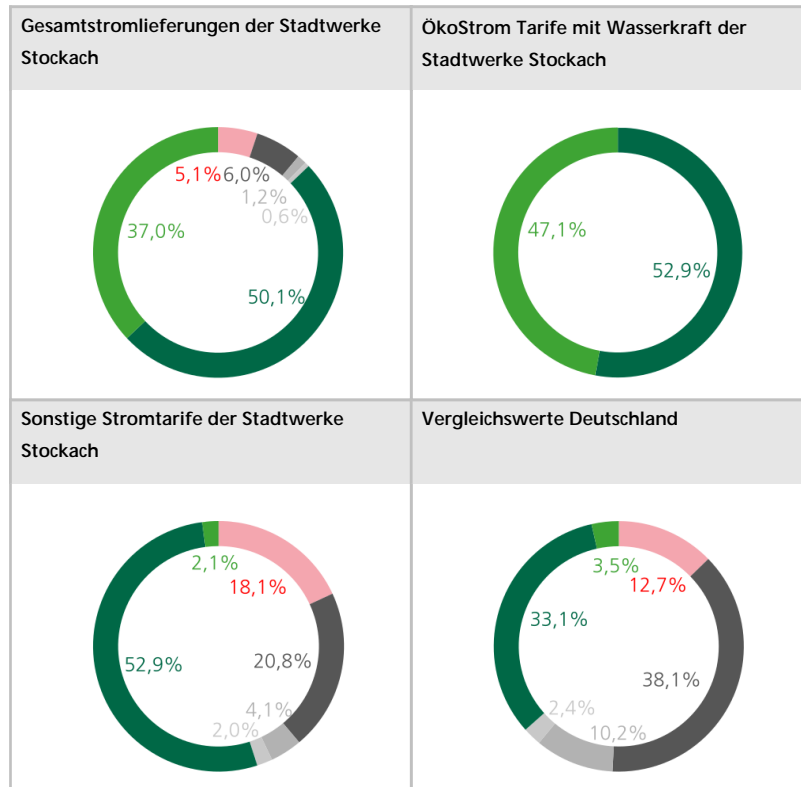

Energieträgermix

Kennzeichnung der Stromlieferungen gemäß § 42 EnWG vom 7. Juli 2005, zuletzt geändert 2017
Angaben auf Basis der Daten für das Jahr 2017

Erzeugungsanteile

Umweltauswirkungen