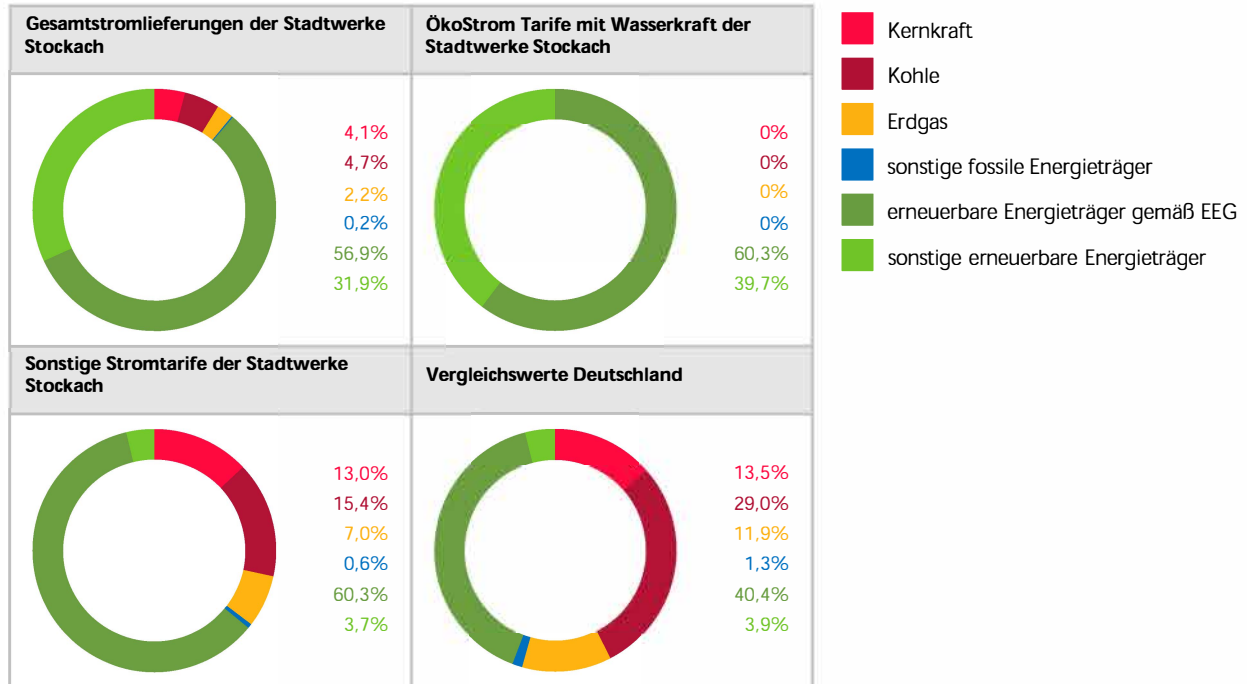

Energieträgermix

Kennzeichnung der Stromlieferungen gemäß § 42 EnWG vom 7. Juli 2005, zuletzt geändert am 08.08.2020
Angaben auf Basis der Daten für das Jahr 2019

Erzeugungsanteile

Umweltauswirkungen