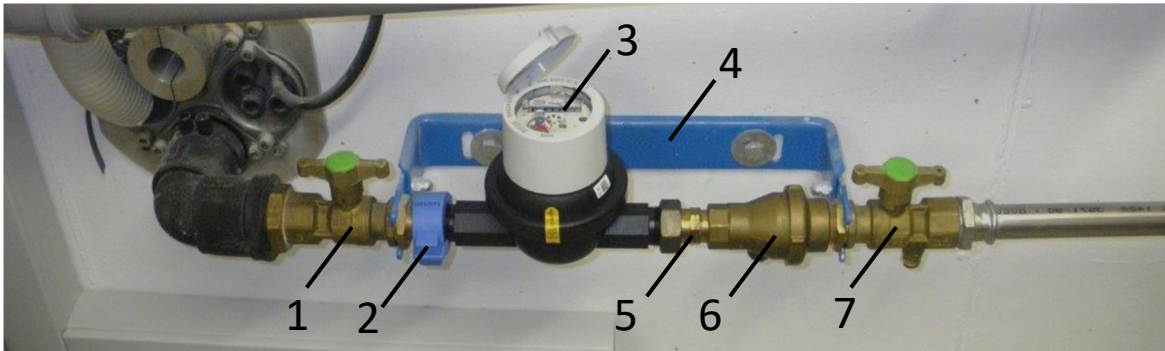

## Kundeninformation Wasserzählerbügel

Stand: 03.12.2024

Der Trinkwasser-Netzanschluss verbindet das Trinkwassernetz der Stadtwerke Stockach GmbH mit der Trinkwasser-Hausinstallation und endet mit der ersten Hauptabsperreinrichtung im Gebäude. Der Trinkwasser-Netzanschluss ist im Eigentum der Stadtwerke Stockach GmbH und wird ausschließlich von der Stadtwerke Stockach GmbH hergestellt, unterhalten, geändert, repariert, ggf. getrennt und beseitigt.

Ab der ersten Hauptabsperreinrichtung (1) trägt gemäß AVBWasserV der Anschlussnehmer, mit Ausnahme des Wasserzählers, die Verantwortung für die ordnungsgemäße Herstellung und Unterhaltung der Hausinstallation (siehe Bild).

Nach den anerkannten Regeln der Technik ist der Zählerplatz der Wasserzähleranlage so zu gestalten, dass keine mechanischen Spannungen auf den Zähler (3) einwirken. Zudem muss ein funktionsfähiger Rückflussverhinderer (6) installiert sein.

(1) Eingangsventil (erste Hauptabsperreinrichtung)  
(3) Wasserzähler  
(5) Längenveränderliches Ein- und Ausbaustück  
(7) Ausgangsventil

(2) Plombe  
(4) Wasserzählerbügel  
(6) Rückflussverhinderer

Nach §12 AVBWasserV dürfen Arbeiten an der Hausinstallation nur durch ein bei einem Wasserversorgungsunternehmen eingetragenes Installationsunternehmen oder durch die Stadtwerke Stockach GmbH erfolgen.